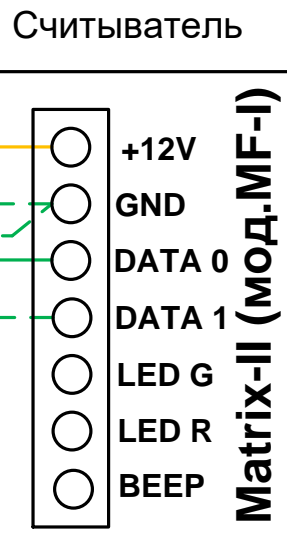

Контроллер основной

ШВВП 2x0,75

Витая пара Cat5 24AWG

Контроллер картоприемника

Витая пара Cat5 24AWG

Считыватель Вход

Считыватель Выход

Витая пара Cat5 24AWG