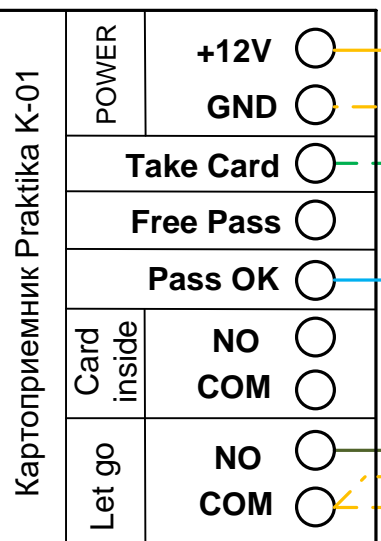

Контроллер основной

ШВВП 2x0,75

Витая пара Cat5 24AWG

Контроллер картоприемника

Витая пара Cat5 24AWG

Считыватель Вход

Считыватель Выход

Витая пара Cat5 24AWG