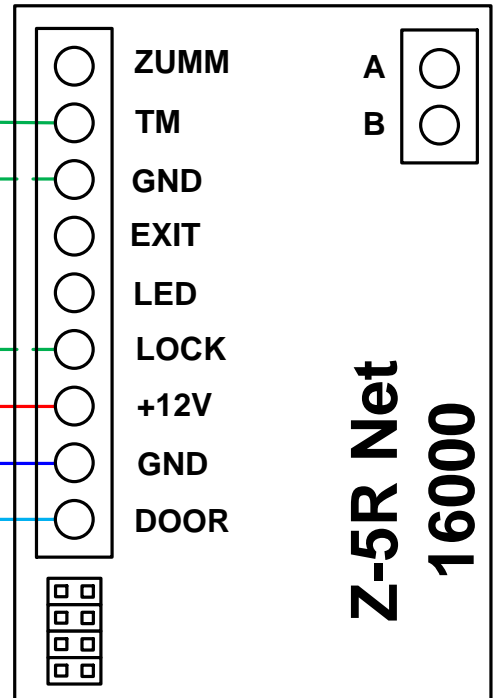

Контроллер основной

ШВВП 2x0,75

Витая пара Cat5 24AWG

Контроллер картоприемника

Витая пара Cat5 24AWG

Считыватель Вход

Считыватель Выход

Витая пара Cat5 24AWG