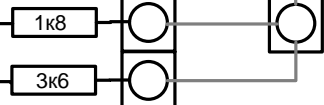

Контроллер основной

ШВВП 2x0,75

Витая пара Cat5 24AWG

Контроллер картоприемника

Витая пара Cat5 24AWG

Считыватель Вход

Считыватель Выход

Витая пара Cat5 24AWG