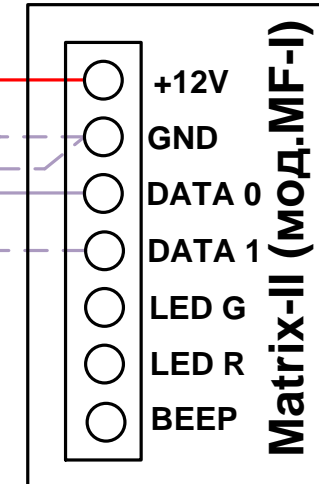

Контроллер основной

ШВВП 2x0,75

Витая пара Cat5 24AWG

Контроллер картоприемника

Витая пара Cat5 24AWG

Считыватель Вход

Считыватель Выход

Витая пара Cat5 24AWG