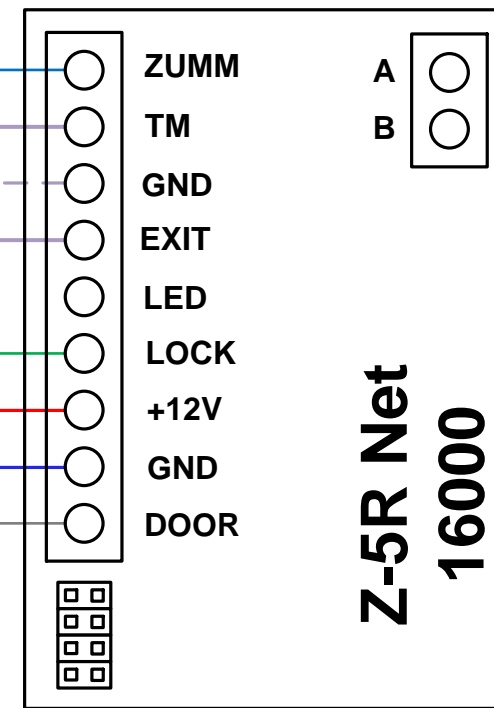

Контроллер основной

ШВВП 2x0,75

Витая пара Cat5 24AWG

Контроллер картоприемника

Витая пара Cat5 24AWG

Считыватель Вход

Считыватель Выход

Витая пара Cat5 24AWG