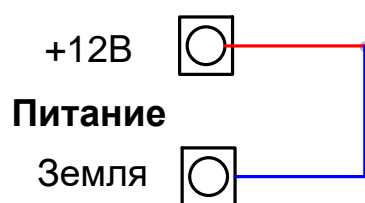

Контроллер основной

ШВВП 2x0,75

Витая пара Cat5 24AWG

Контроллер картоприемника

Витая пара Cat5 24AWG

Считыватель Вход

Считыватель Выход

Витая пара Cat5 24AWG