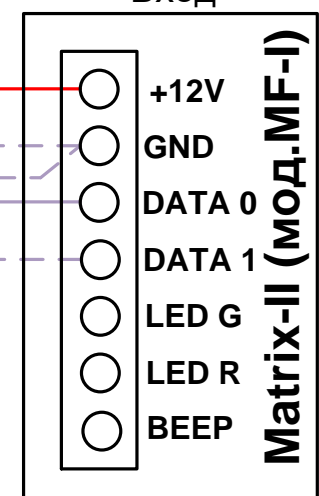

Контроллер основной

ШВВП 2x0,75

Витая пара Cat5 24AWG

Контроллер картоприемника

Витая пара Cat5 24AWG

Считыватель Вход

Считыватель Выход

Витая пара Cat5 24AWG